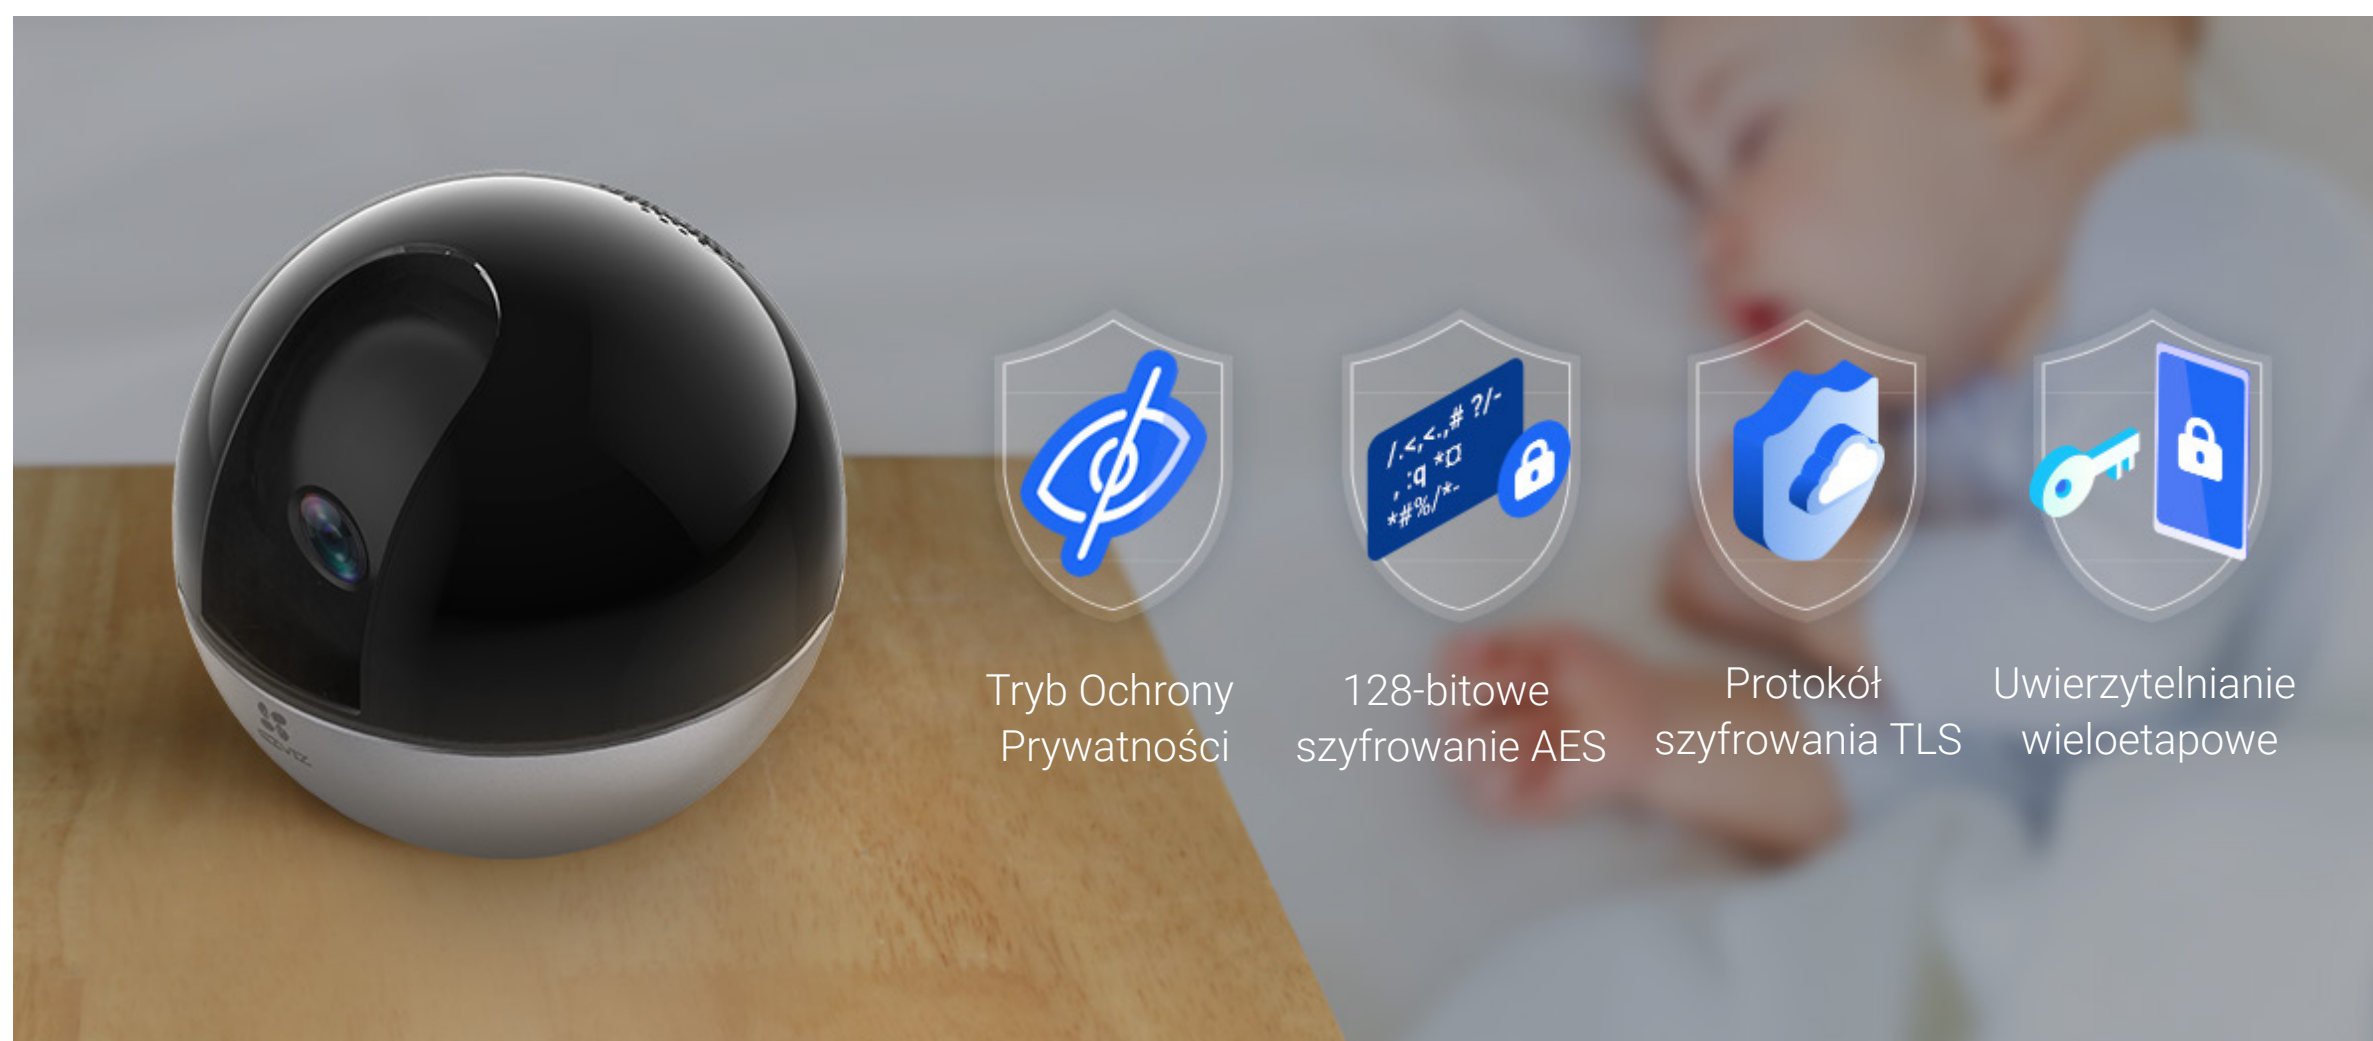

C6W

Obrotowo-uchylna kamera Wi-Fi

Element dekoracyjny, który chroni Twój dom.

Elegancka i wszechstronna kamera C6W to wszystko, czego potrzebujesz do ochrony dużego domu. Rejestruje obraz w rozdzielczości 2K i automatycznie śledzi ruch wykorzystując zbliżenie 4x, aby nic nie umknęło uwadze.

Objęcie całego pomieszczenia to żaden problem.

Wyraźny obraz z całego monitorowanego obszaru przy użyciu tylko jednej kamery C6W. Pole widzenia 360 stopni zapewnia wyraźny obraz całego monitorowanego obszaru.

C6W True-WDR

Cyfrowe WDR

Tryb rozmowy.

Aplikacja EZVIZ na urządzeniu przenośnym umożliwia zdalny kontakt ze swoim domem. Możliwość prowadzenia rozmowy dwukierunkowej jest niezwykle przydatna ponieważ sprawia, że obie strony mogą do siebie mówić i się słyszeć, podobnie jak podczas zwykłej rozmowy telefonicznej.

Pamięć

Przepustowość

Chronimy dane i prywatność użytkowników.

Przypisujemy najwyższy priorytet do ochrony danych i prywatności użytkowników. Wszystkie dane przesyłane między kamerą a usługą EZVIZ Cloud są szyfrowane. Tylko użytkownik dysponuje kluczem umożliwiającym odszyfrowanie danych.