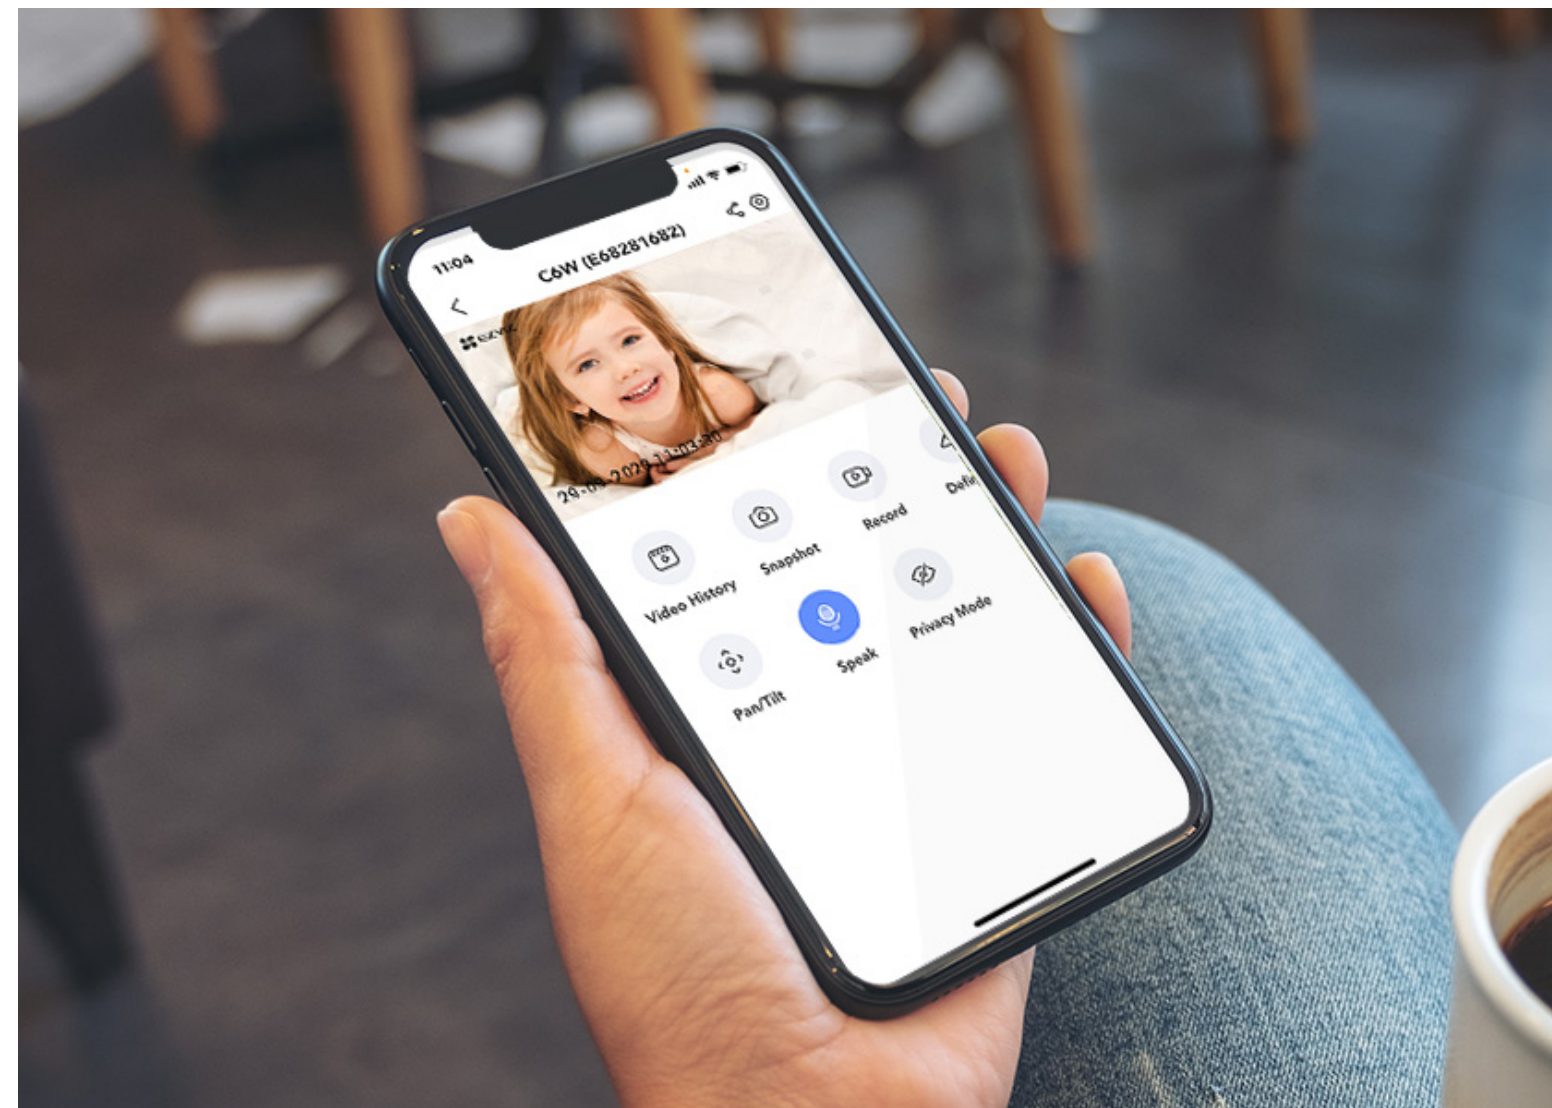

C6W

Obrotowo-uchylna kamera Wi-Fi

Element dekoracyjny, który chroni Twój dom.

Elegancka i wszechstronna kamera C6W to wszystko, czego potrzebujesz do ochrony dużego domu. Rejestruje obraz w rozdzielczości 2K i automatycznie śledzi ruch wykorzystując zbliżenie 4x, aby nic nie umknęło uwadze.

Automatyczne śledzenie ruchu z zoomem, przydatne zwłaszcza w przypadku śledzenia ruchu ludzi.

Po włączeniu funkcji automatycznego śledzenia ruchu z zoomem kamera automatycznie powiększa obraz nawet 4-krotnie, aby śledzić poruszający się obiekt, ułatwiając rozpoznanie sytuacji podczas oglądania podglądu na żywo. W aplikacji istnieje dodatkowa opcja śledzenia ruchu ludzkiej sylwetki.

Objęcie całego pomieszczenia to żaden problem.

Wyraźny obraz z całego monitorowanego obszaru przy użyciu tylko jednej kamery C6W. Pole widzenia 360 stopni zapewnia wyraźny obraz całego monitorowanego obszaru.

C6W True-WDR

Cyfrowe WDR

Tryb rozmowy.

Aplikacja EZVIZ na urządzeniu przenośnym umożliwia zdalny kontakt ze swoim domem. Możliwość prowadzenia rozmowy dwukierunkowej jest niezwykle przydatna ponieważ sprawia, że obie strony mogą do siebie mówić i się słyszeć, podobnie jak podczas zwykłej rozmowy telefonicznej.