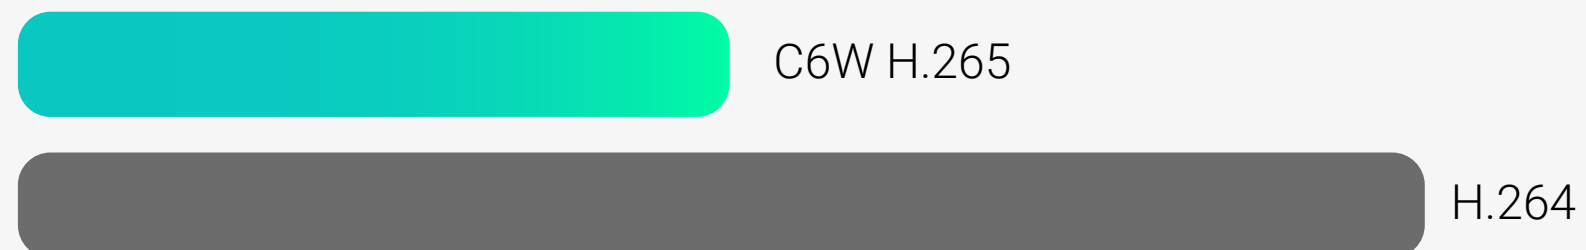

Kompresja wideo H.265

W kamerze zastosowano zaawansowaną technologię kompresji wideo H.265 zapewniającej lepszą jakość obrazu przy dwukrotnie mniejszej przepustowości i wymaganej ilości miejsca do przechowywania danych w porównaniu z poprzednim standardem kompresji wideo H.264.

Pamięć