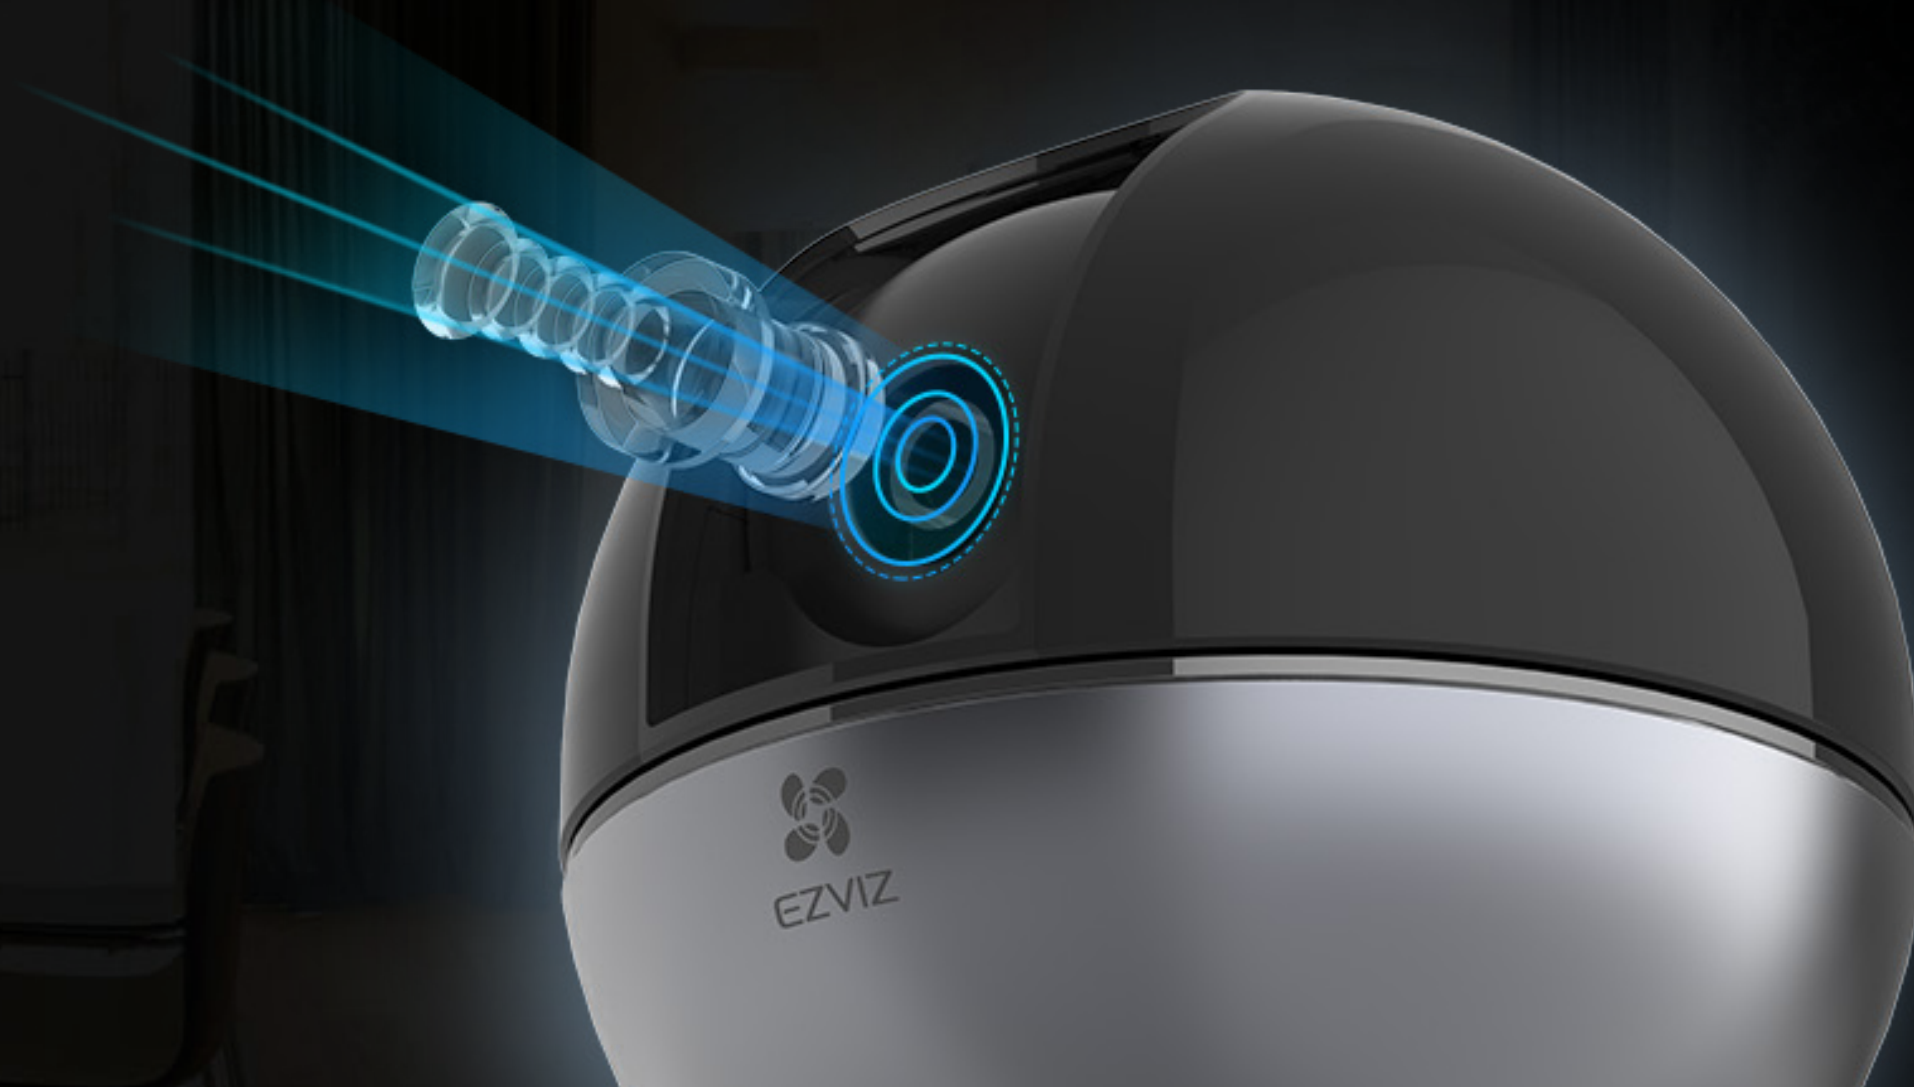

C6W

Obrotowo-uchylna kamera Wi-Fi

Element dekoracyjny, który chroni Twój dom.

Elegancka i wszechstronna kamera C6W to wszystko, czego potrzebujesz do ochrony dużego domu. Rejestruje obraz w rozdzielczości 2K i automatycznie śledzi ruch wykorzystując zbliżenie 4x, aby nic nie umknęło uwadze.

Automatyczne śledzenie ruchu z zoomem, przydatne zwłaszcza w przypadku śledzenia ruchu ludzi.

Po włączeniu funkcji automatycznego śledzenia ruchu z zoomem kamera automatycznie powiększa obraz nawet 4-krotnie, aby śledzić poruszający się obiekt, ułatwiając rozpoznanie sytuacji podczas oglądania podglądu na żywo. W aplikacji istnieje dodatkowa opcja śledzenia ruchu ludzkiej sylwetki.

Objęcie całego pomieszczenia to żaden problem.

Wyraźny obraz z całego monitorowanego obszaru przy użyciu tylko jednej kamery C6W. Pole widzenia 360 stopni zapewnia wyraźny obraz całego monitorowanego obszaru.

C6W True-WDR

Cyfrowe WDR

Tryb rozmowy.

Aplikacja EZVIZ na urządzeniu przenośnym umożliwia zdalny kontakt ze swoim domem. Możliwość prowadzenia rozmowy dwukierunkowej jest niezwykle przydatna ponieważ sprawia, że obie strony mogą do siebie mówić i się słyszeć, podobnie jak podczas zwykłej rozmowy telefonicznej.