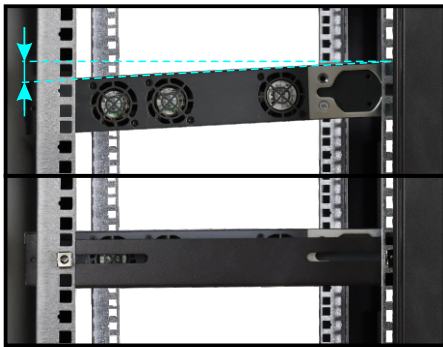

KOD: **RASM1000** v1.0/II
 NAZWA: **Zestaw dwóch szyn montażowych 750mm do szaf RACK typu RS/ZRS**

PL

PRZEZNACZENIE

Szyny montażowe RASM1000 przeznaczone są do podparcia ciężkich urządzeń (swich, zasilacz, UPS) montowanych doczołowo w szafach RACK 19".

DANE TECHNICZNE

Wymiary montażowe:	W=19" H=1U D=750mm
Wymiary:	W=44, H=39, D=750 [mm, +/-2]
Waga netto/brutto:	1,35 / 1,42 [kg]
Wykonanie:	blacha 1mm walcowana na zimno (SPCC), RAL 9004 (czarna)
Zastosowanie:	do wewnątrz
Gwarancja:	1 rok od daty produkcji
Uwagi:	- mocowanie dwupunktowe, boczne do profili RACK - w komplecie 4 śruby M6 + koszyki